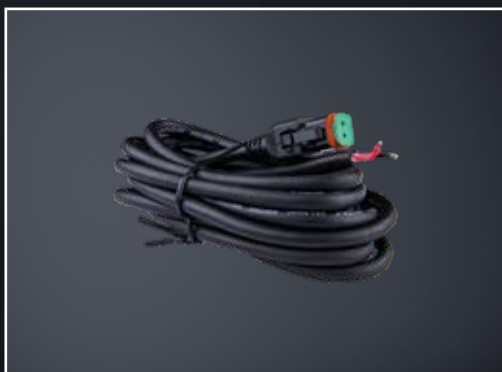

Part No. 270438  
**CABLE WITH DT-4 FEMALE/  
 PLUG TO DT-2 MALE/PIN**

Part No. 270417  
**CANBUS INTERFACE**

Canbus smart grensesnittadapter med signalutgang for fjernlys.  
 Den leser canbus fjernlyskontroll og dekker signalet til analog + 12V