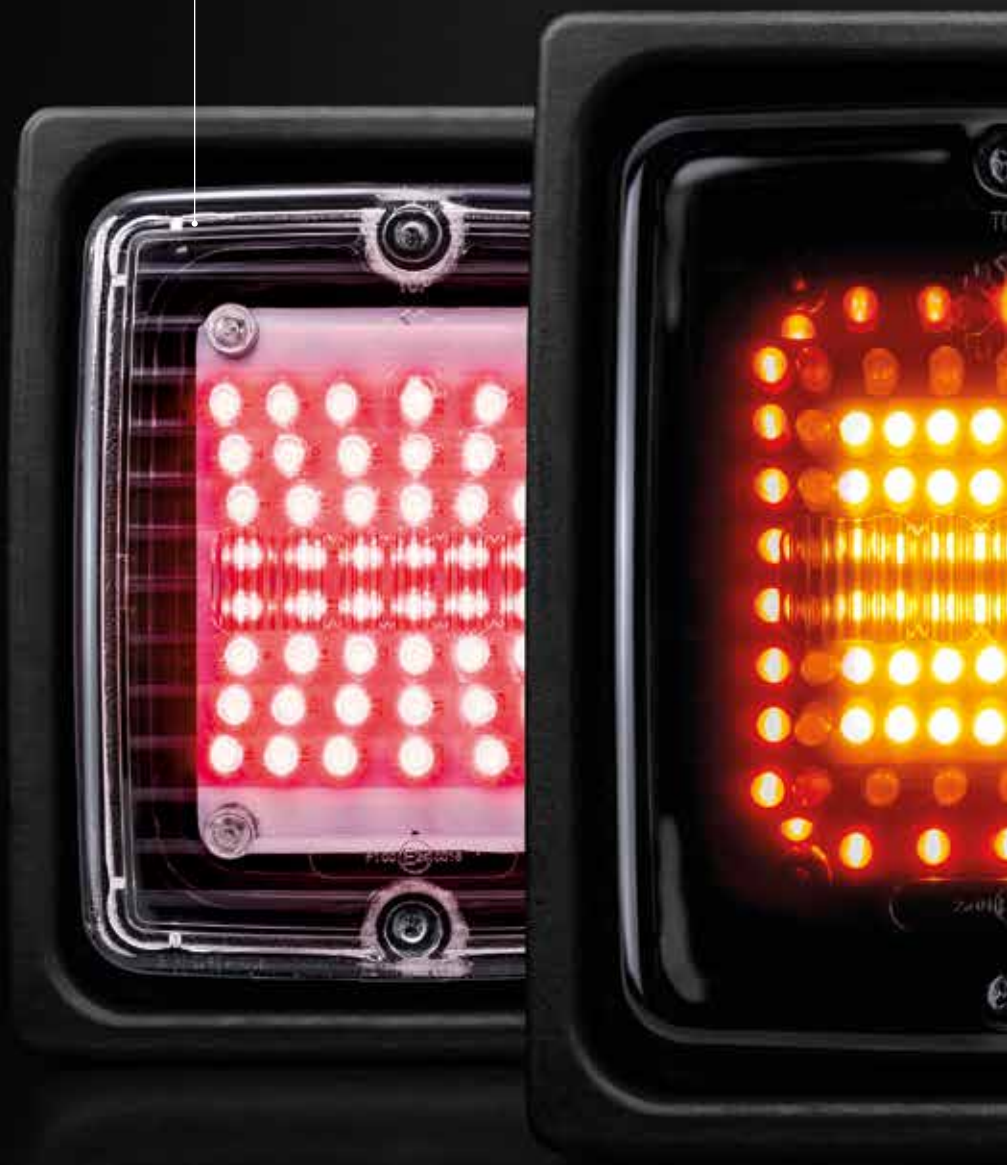

www.strands.se
www.strandseurope.com

TAIL LIGHTS

Use the QR code to check out the product.

www.strands.se
www.strandseurope.com

CLEAR LENS

IZE LED TAIL LIGHTS *LED*

PART NO.	800108	800110	800111	800116	800126
VOLTAGE	24V DC	24V DC	24V DC	24 V DC	24 V DC
FUNCTIONS	Tail, brake, indicator	Tail, brake	Indicator	Reverse	Tail/brake
IP-CLASS	IP66	IP66	IP66	IP66	IP66
LENGTH	110 mm	110 mm	110 mm	110 mm	110 mm
DEPTH	45 mm	45 mm	45 mm	45 mm	45 mm
HEIGHT	130 mm	130 mm	130 mm	130 mm	130 mm
CC	115 mm	115 mm	115 mm	115 mm	115 mm
CABLE LENGTH	2500 mm	2500 mm	2500 mm	2500 mm	2500 mm
E-APPROVED	ECE R6 D, R7 Y	ECE R7	ECE R6	ECE R23	ECE R7
EMC-CERTIFICATE	ECE R10	ECE R10	ECE R10	ECE R10	ECE R10